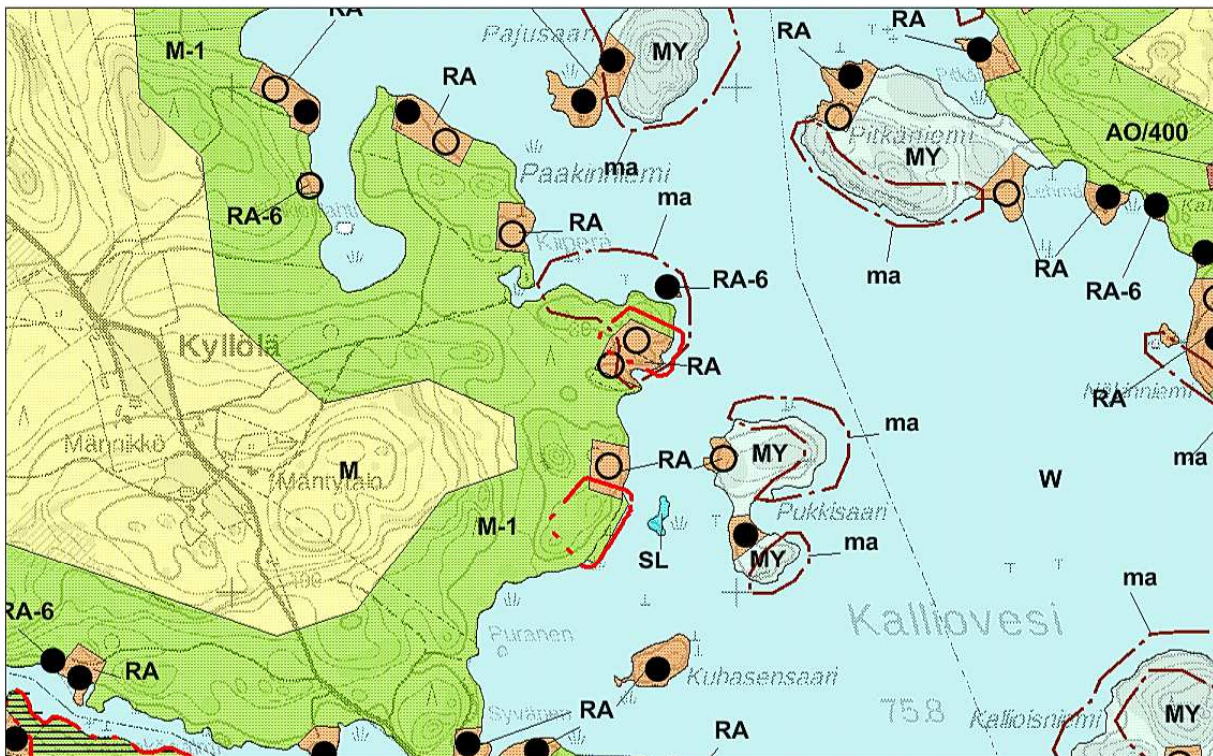

Lietvesi-Suur-Saimaan osayleiskaava, hyväksytty 8.12.2014.

Lietvesi-Suur-Saimaan osayleiskaavan muutos (7.4.2020)

PUUMALAN KUNTA LIETVESI - SUUR-SAIMAAN OSAYLEISKAAVAN MUUTOS KIINTEISTÖLLÄ 623-418-1-129