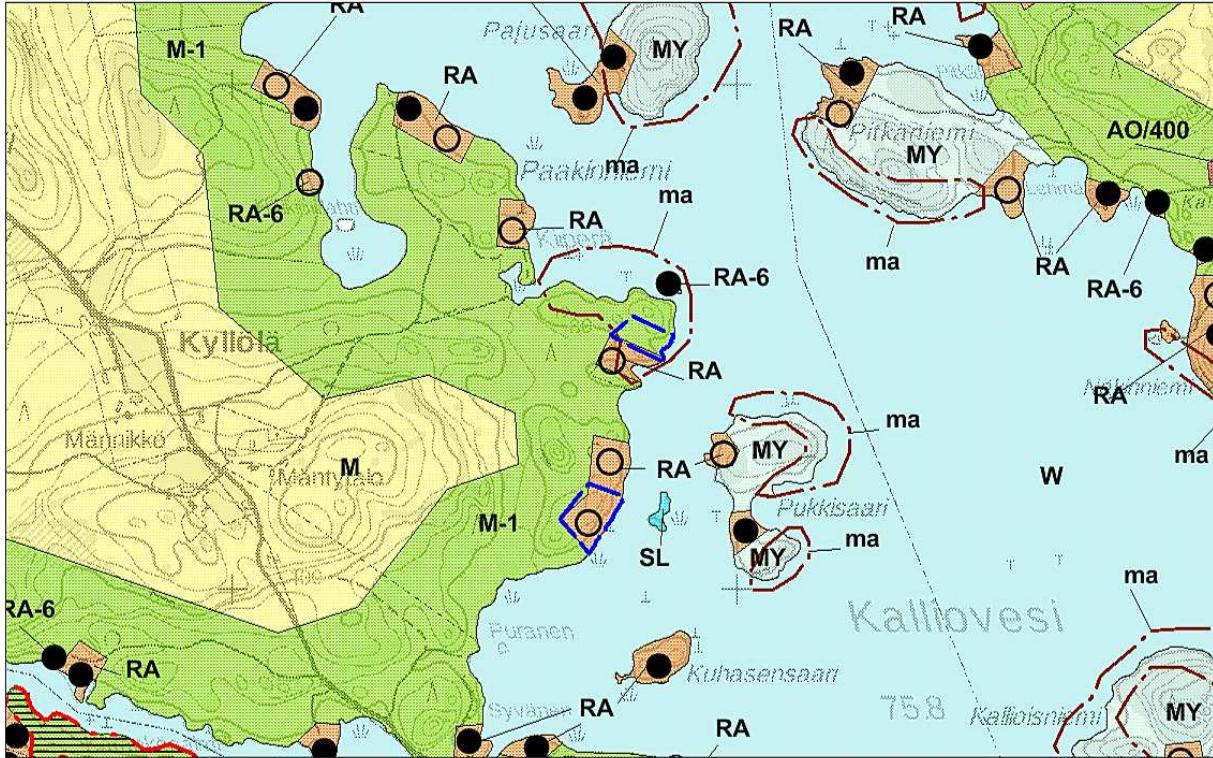

Lietvesi-Suur-Saimaan osayleiskaava, hyväksytty 8.12.2014.

Lietvesi-Suur-Saimaan osayleiskaavan muutos (7.4.2020)

PUUMALAN KUNTA LIETVESI - SUUR-SAIMAAN OSAYLEISKAAVAN MUUTOS KIINTEISTÖLLÄ 623-418-1-129